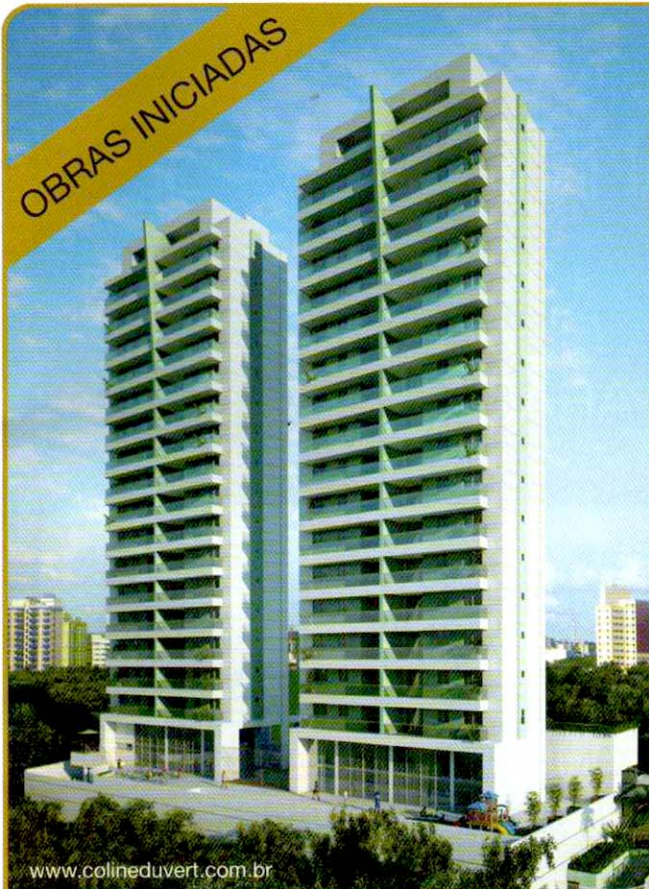

OBRAS INICIADAS

www.colineduvert.com.br

Coline du Vert

rocha/abcp

# 3/4 no Caminho das Árvores

- Área privativa 109,37m<sup>2</sup>
  - Depósito individual
- Piso em todos os ambientes
- Piso de alta resistência nas garagens
- Magnífica estrutura de lazer
- Fachadas principais 100% em pastilhas
- Áreas comuns equipadas e decoradas